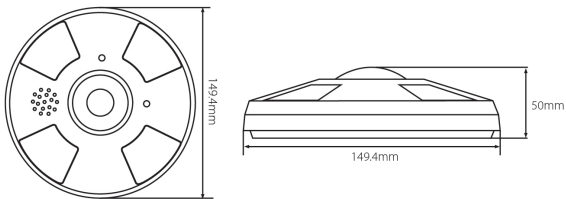

Geral

Fonte de alimentação	PoE (IEEE802.3af), DC 12V±10%	Temperatura de Funcionamento	-10°C ~ 50°C
Consumo de energia	<5W	Umidade de Funcionamento	10% ~ 90%
Proteção contra ingressos	IP66	Peso Líquido	2.0kg
Dimensões	Φ149.4*50 mm	Peso Bruto	2.0kg

Informações do pedido

Camera	Modelo	Descrição
8MP Camera	DL-858V17C-FS	8MP Fisheye IP Camera

Dimensões (mm)